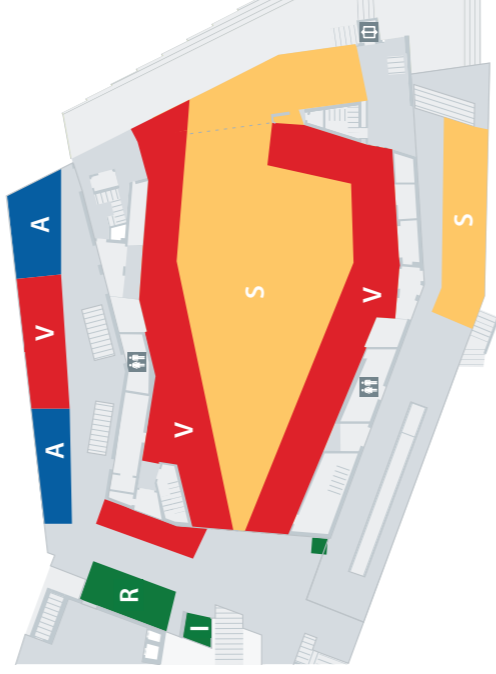

Ebene 1.2

Aussteller Ebene 1.2

- **I** Info
- **T** Turniere
- **W** Workshops
- **R** Restaurant
- **A** Ausleihe
- **V** Verlage
- **S** Spieltische