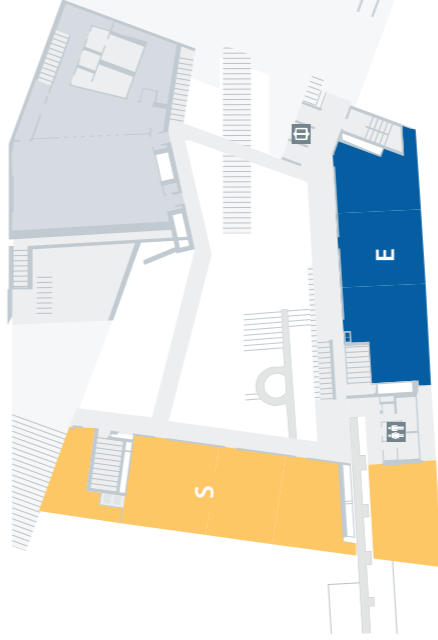

Ebene 2

- E** Erklärbären
- L** Logithek
- A** Autoren
- S** Spieltische

Das ganze Jahr über „Darmstadt spielt“

**Gemeinsam spielen
und Spaß haben!**
**Spieleverleih für
Gross und Klein**

**Rheinstr. 28 - Darmstadt
Di, Do, Sa 16-19 Uhr**