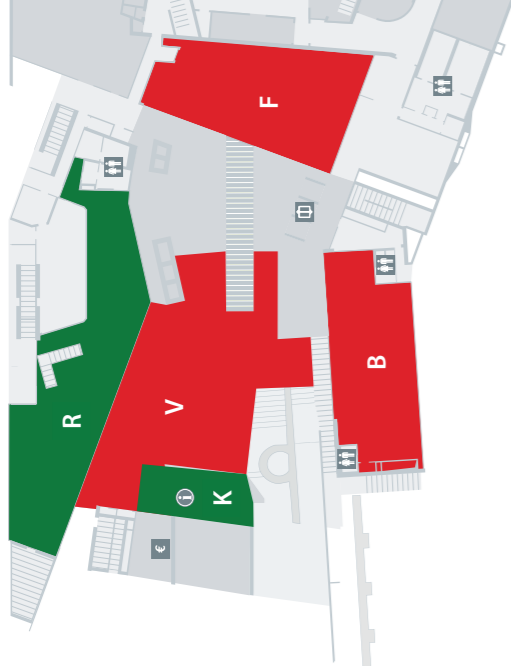

Ebene 0

Aussteller Ebene 0

- K** Kasse
- I** Information
- R** Restaurant
- V** Verlage
- F** Flohmarkt
- B** Bring & Buy

- Art of Poi www.artofpoi.de
- Bauecke BDKJ Darmstadt
- David Faix & Söhne www.faix.de
- Paladin's Place www.paladins-place.de
- RCC Habitzheim www.rchhabitzheim.de
- SV Darmstadt 1898 e.V. www.sv98.de